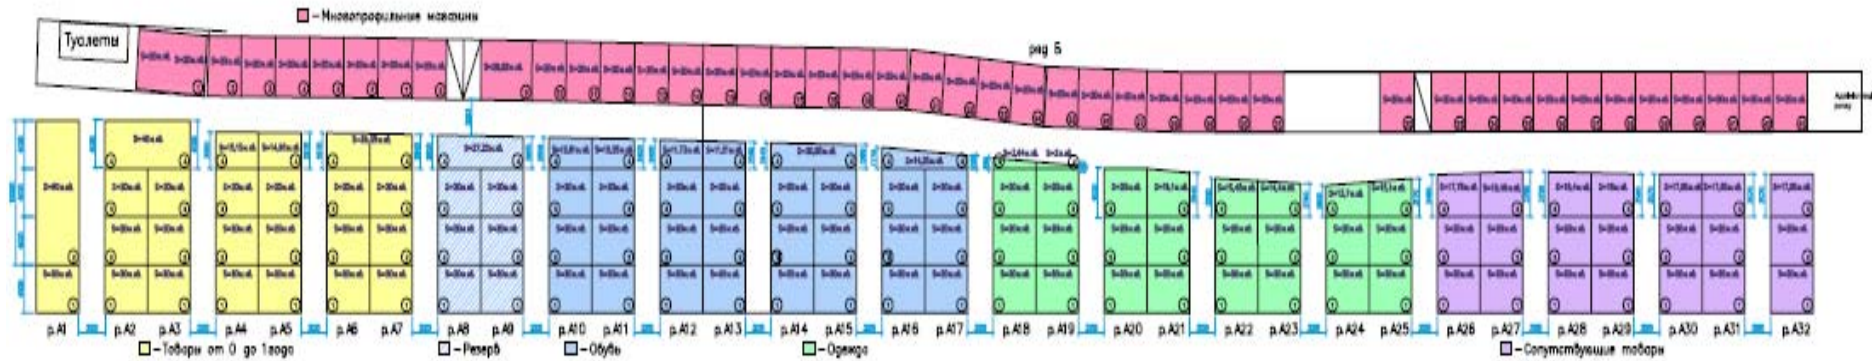

Ось так ми влаштовані

**Для зручності покупців “Петрик”
розподілений за групами товарів:**

Товари для дітей віком
від 0 до 1 року

Взуття

Одяг

Супутні товари

Багатoproфільні
магазини